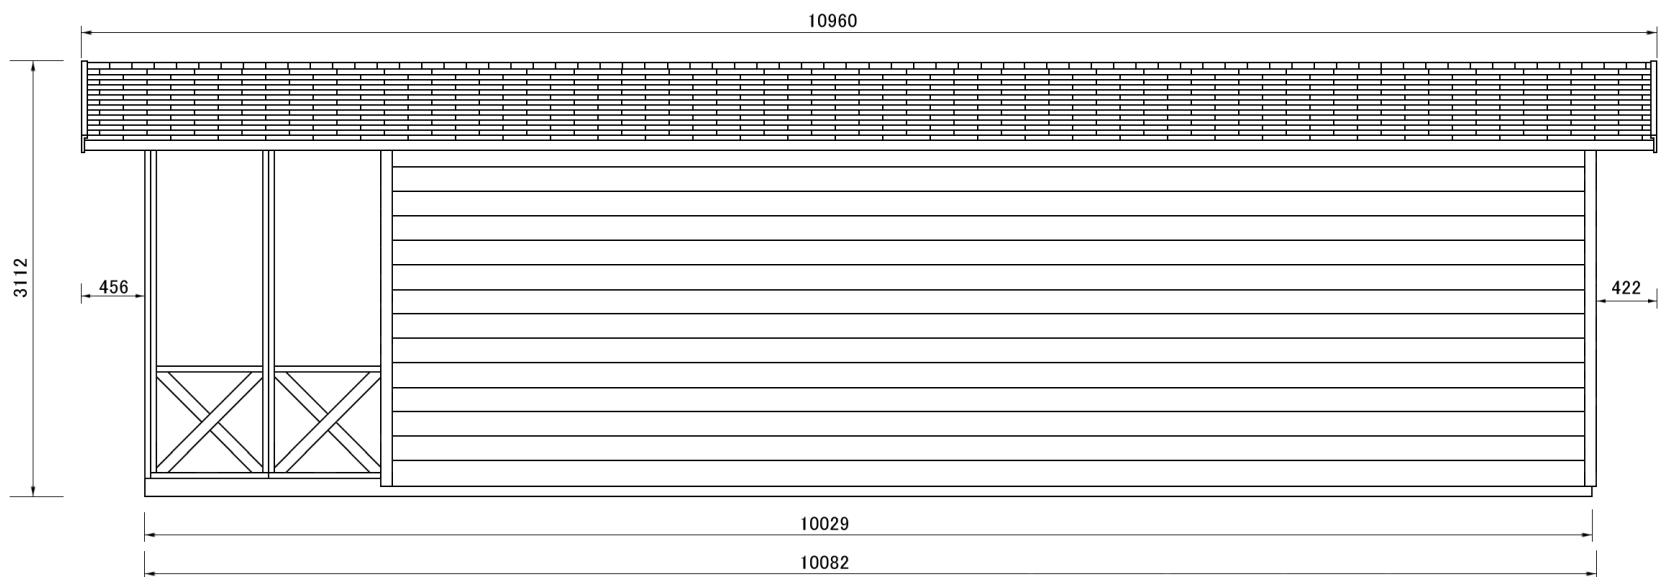

正面图

侧面图

(mm)

8012

2552 (mm)

側面 **SIDE PATTERN**

ドア、窓位置は455mm単位でご指定いただけます