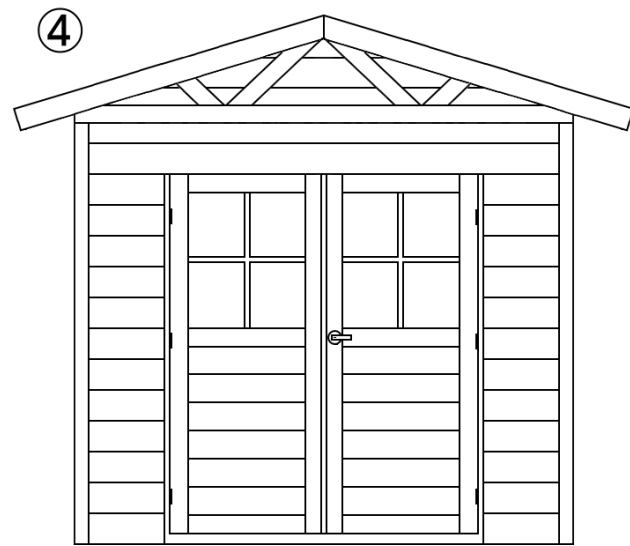

正面图

侧面图

(mm)

8012

2552 (mm)

側面 **SIDE PATTERN**

ドア、窓位置は455mm単位でご指定いただけます