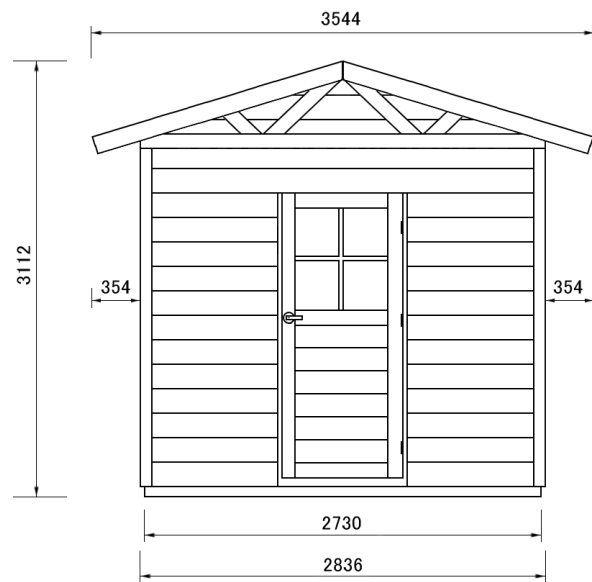

正面图

侧面图

(mm)

8012

2552 (mm)

側面 **SIDE PATTERN**

ドア、窓位置は455mm単位でご指定いただけます