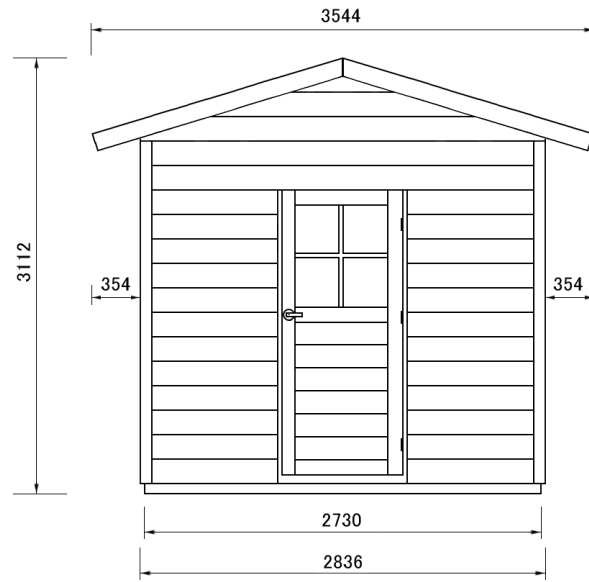

正面图

侧面图

(mm)

9832

2552 (mm)

屋根サイズ

軒下

間口

(mm)

前後面(間口側)・・・2面お選び下さい

側面 **SIDE PATTERN**

ドア、窓位置は455mm単位でご指定いただけます