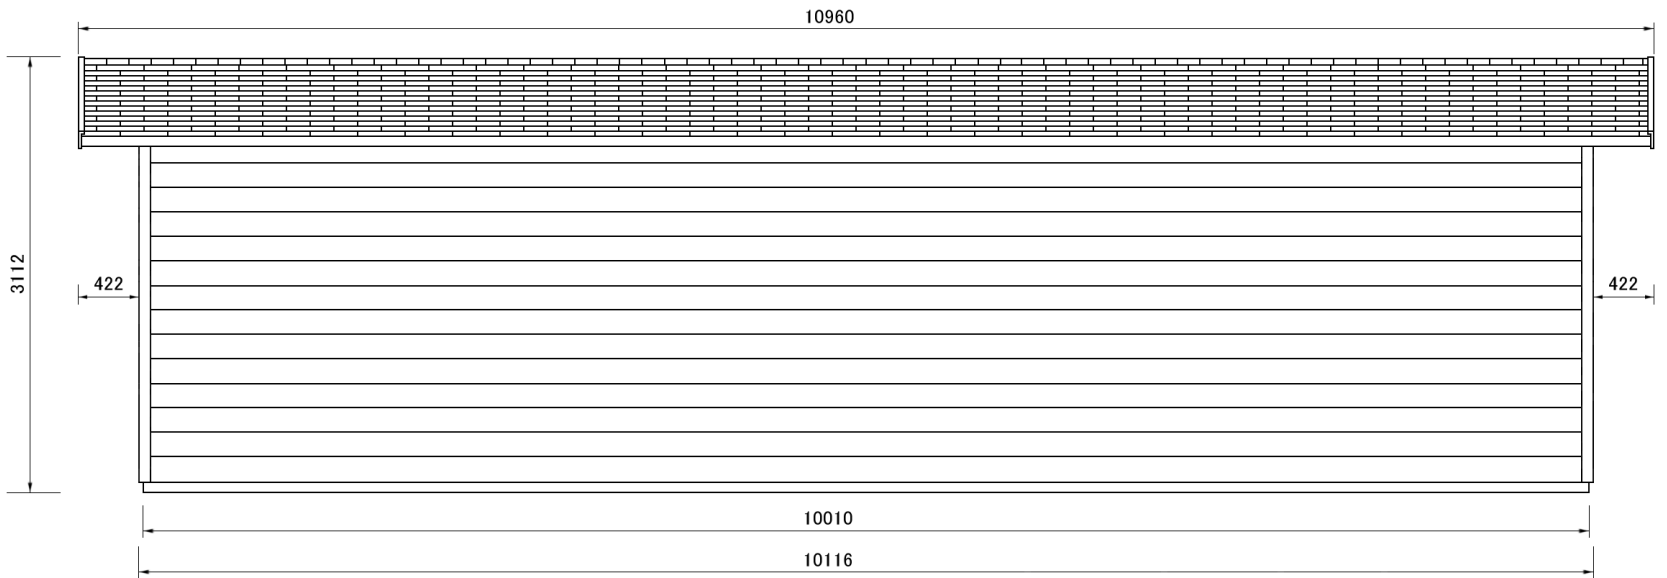

正面图

侧面图

(mm)

9832

2552 (mm)

屋根サイズ

軒下

間口

(mm)

前後面(間口側)・・・2面お選び下さい

側面 **SIDE PATTERN**

ドア、窓位置は455mm単位でご指定いただけます