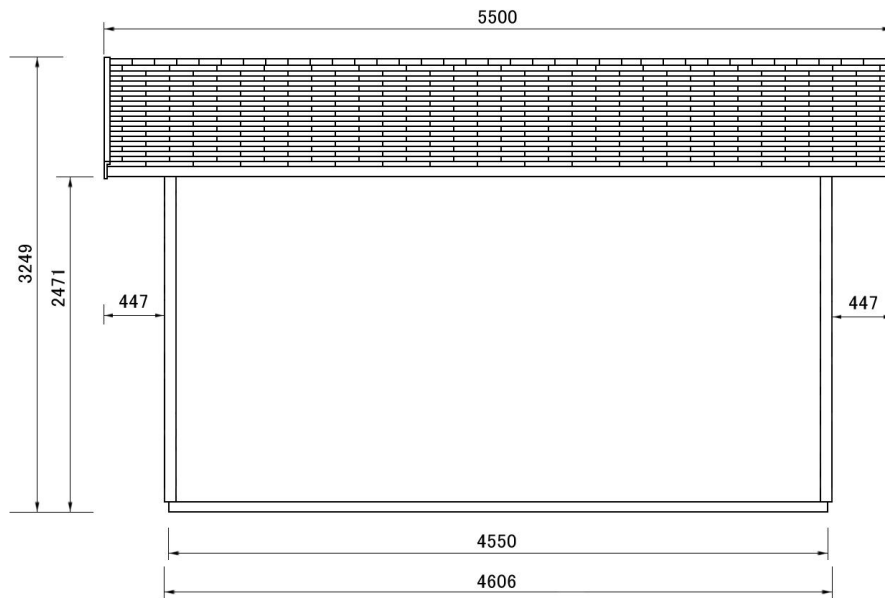

正面图

侧面图

屋根サイズ

軒下

(mm)

前後面(間口) **FRONT BACK PATTERN**

側面 **SIDE PATTERN**

ドア、窓位置は455mm単位でご指定いただけます