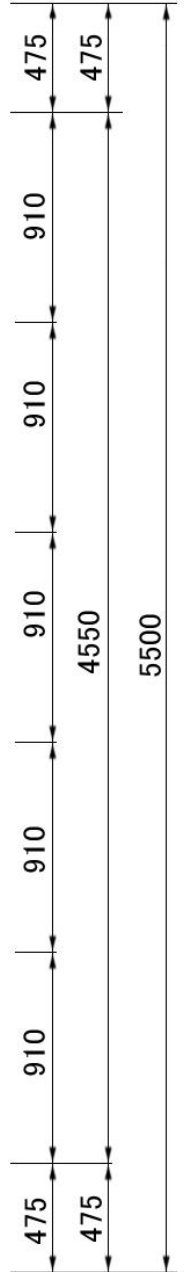

正面图

侧面图

屋根サイズ

軒下

(mm)

前後面(間口) **FRONT BACK PATTERN**

側面 **SIDE PATTERN**

ドア、窓位置は455mm単位でご指定いただけます