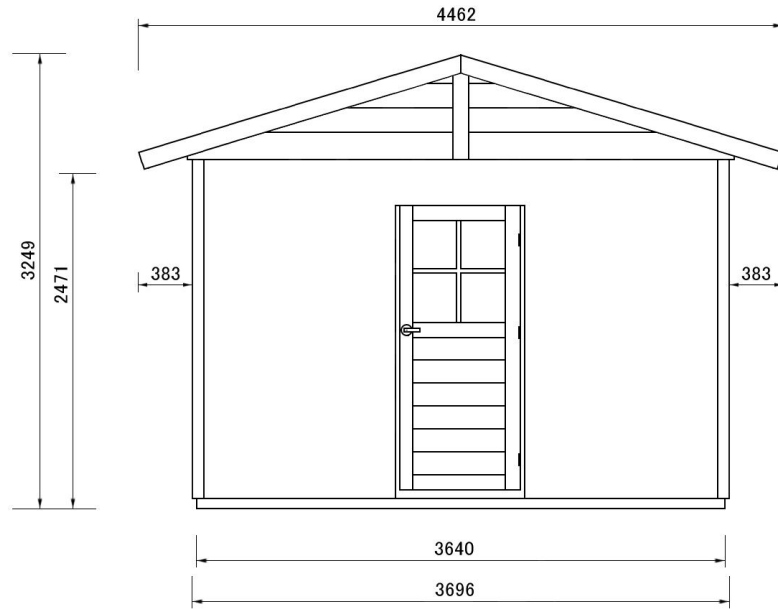

正面图

侧面图

屋根サイズ

軒下

(mm)

前後面(間口) **FRONT BACK PATTERN**

側面 **SIDE PATTERN**

ドア、窓位置は455mm単位でご指定いただけます