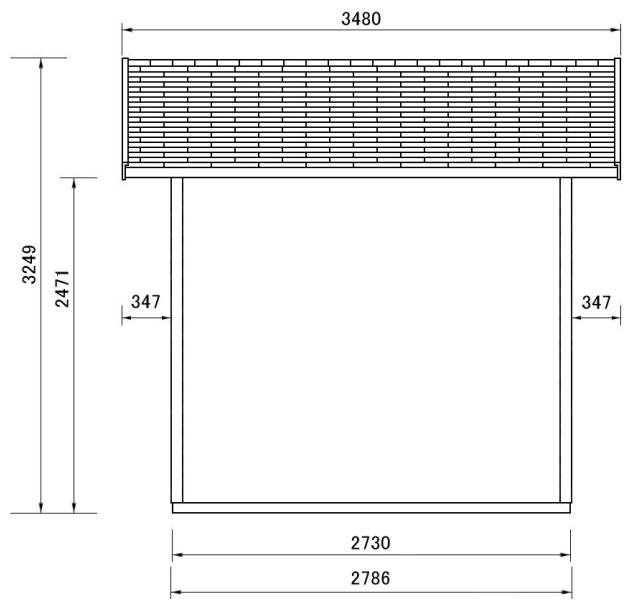

正面图

侧面图

屋根サイズ

軒下

間口

(mm)

前後面(間口) **FRONT BACK PATTERN**

側面 **SIDE PATTERN**

ドア、窓位置は455mm単位でご指定いただけます