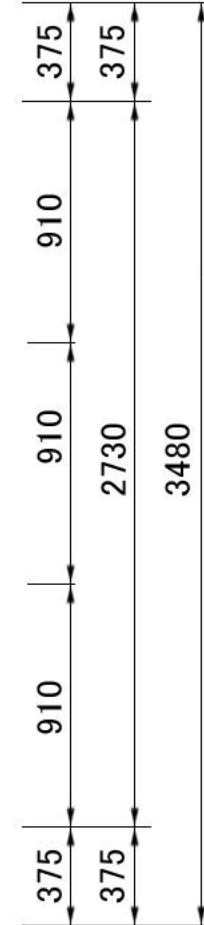

正面图

侧面图

屋根サイズ

軒下

間口

(mm)

前後面(間口) **FRONT BACK PATTERN**

側面 **SIDE PATTERN**

ドア、窓位置は455mm単位でご指定いただけます