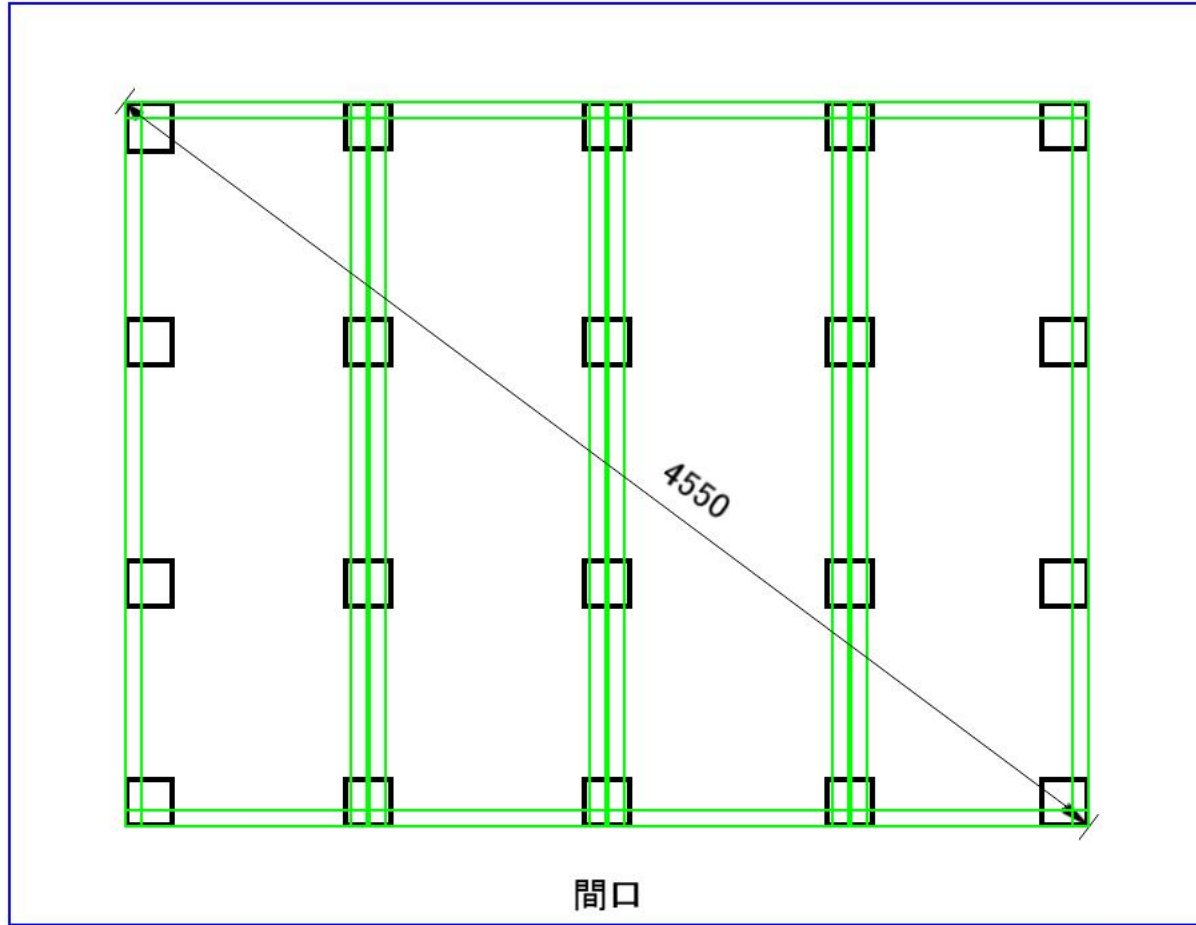

正面图

侧面图

屋根サイズ

軒下

間口

(mm)

前後面(間口) **FRONT BACK PATTERN**

側面 **SIDE PATTERN**

ドア、窓位置は455mm単位でご指定いただけます