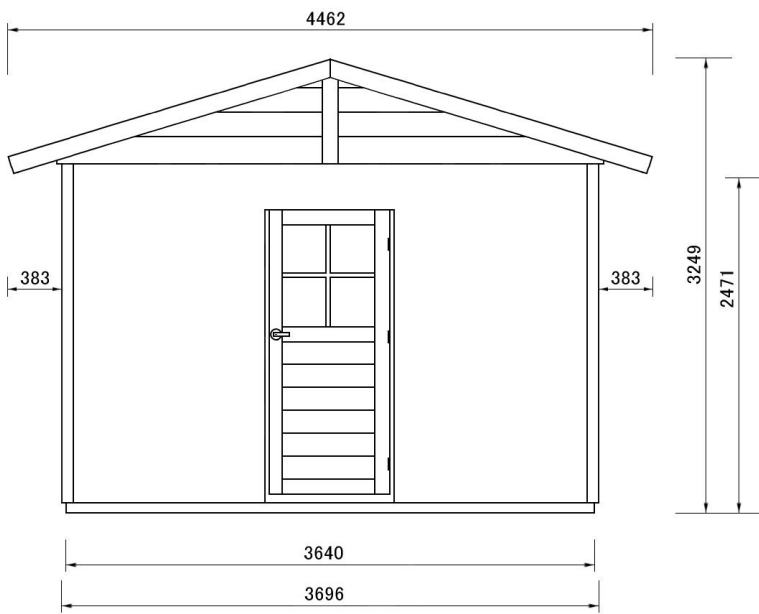

正面图

侧面图

屋根サイズ

軒下

間口

(mm)

前後面(間口) **FRONT BACK PATTERN**

側面 **SIDE PATTERN**

ドア、窓位置は455mm単位でご指定いただけます