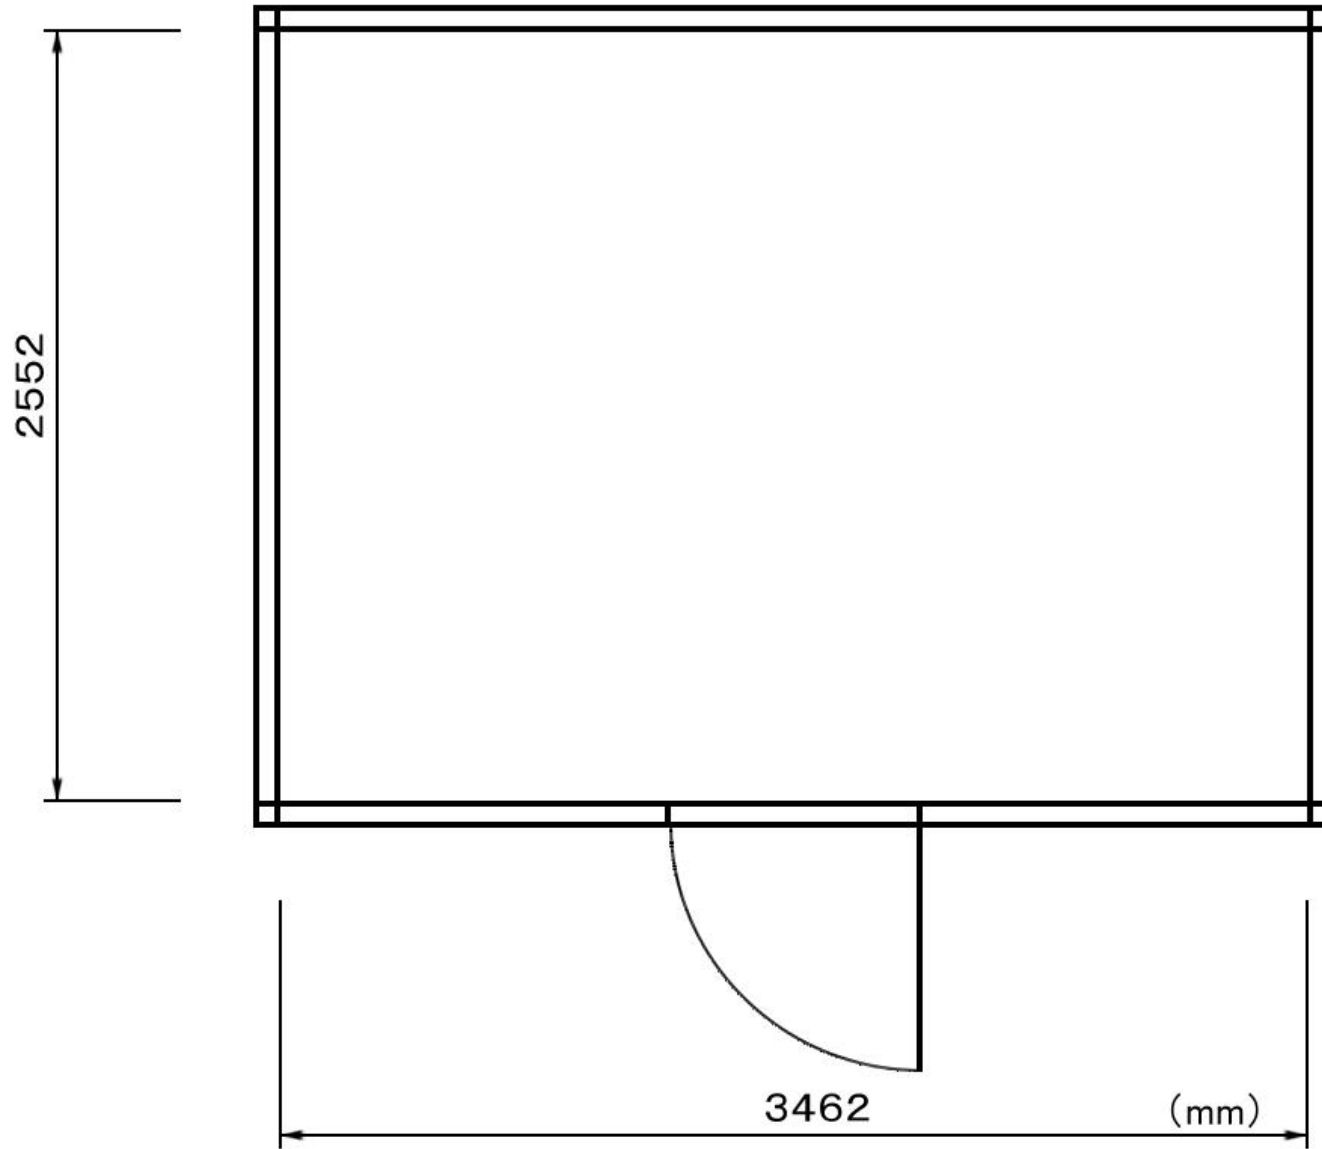

正面图

侧面图

屋根サイズ

軒下

間口

(mm)

前後面(間口) **FRONT BACK PATTERN**

側面 **SIDE PATTERN**

ドア、窓位置は455mm単位でご指定いただけます