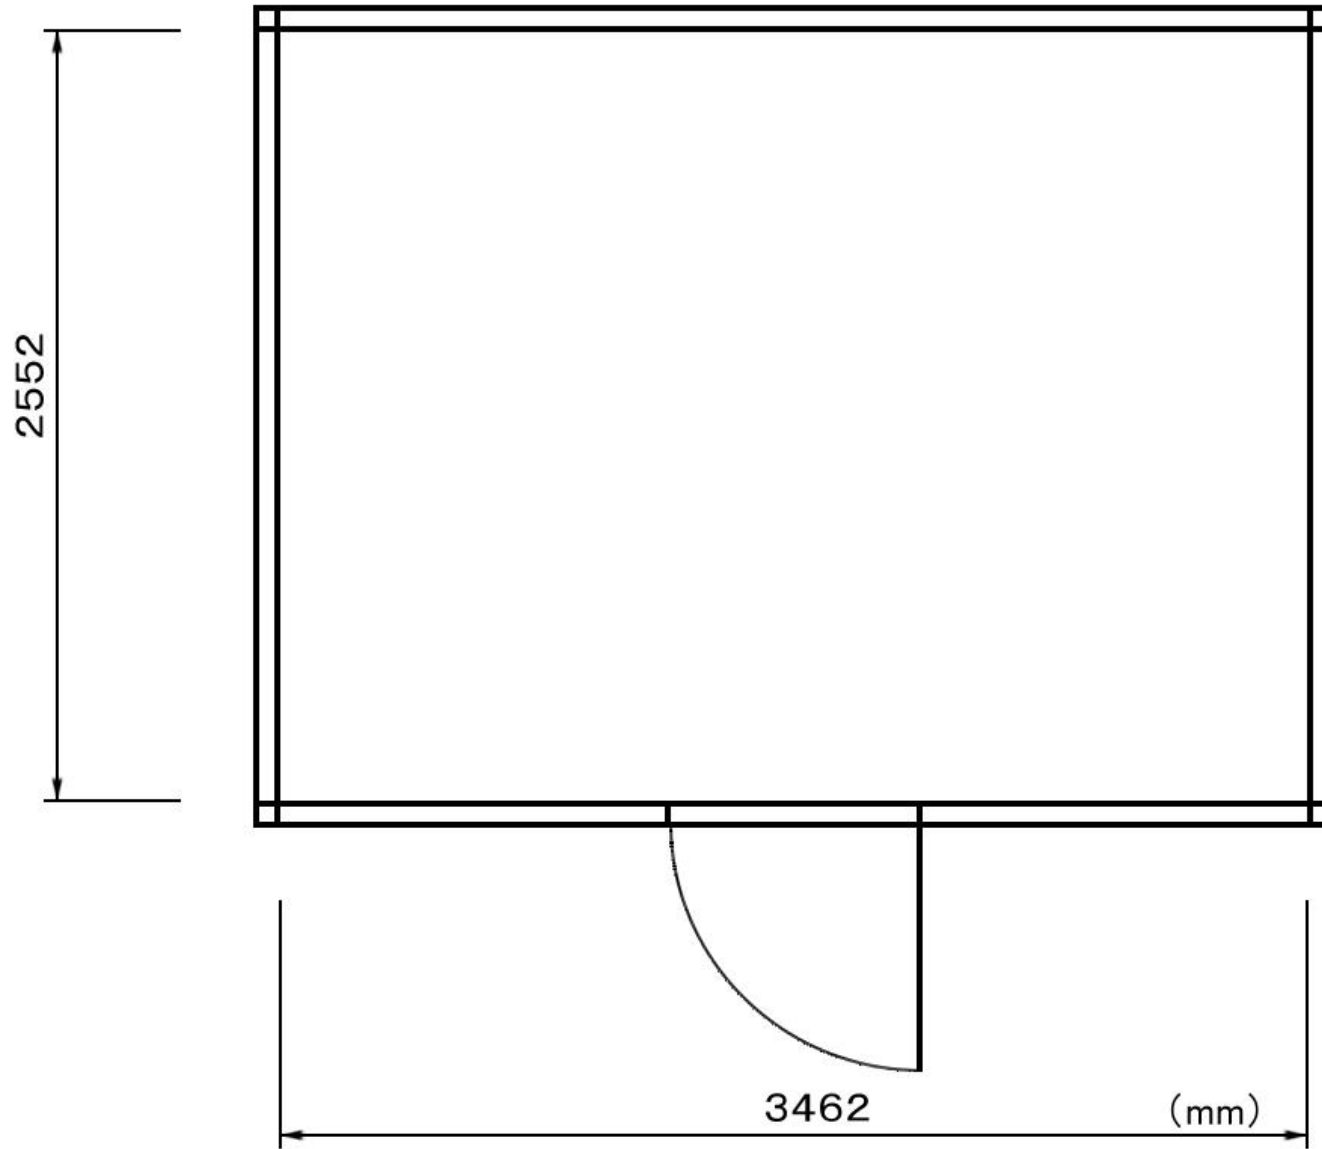

正面図

側面図

前後面(間口) **FRONT BACK PATTERN**

側面 **SIDE PATTERN**

ドア、窓位置は455mm単位でご指定いただけます