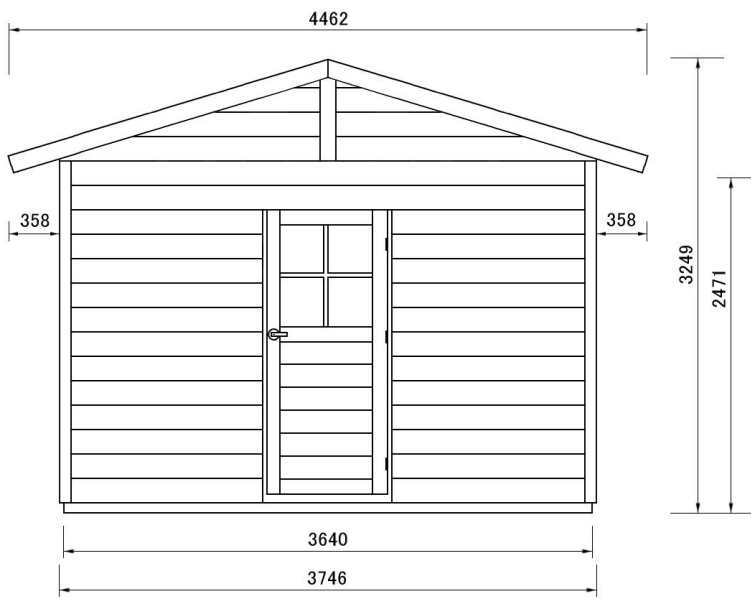

正面図

側面図

前後面(間口) **FRONT BACK PATTERN**

側面 **SIDE PATTERN**

ドア、窓位置は455mm単位でご指定いただけます