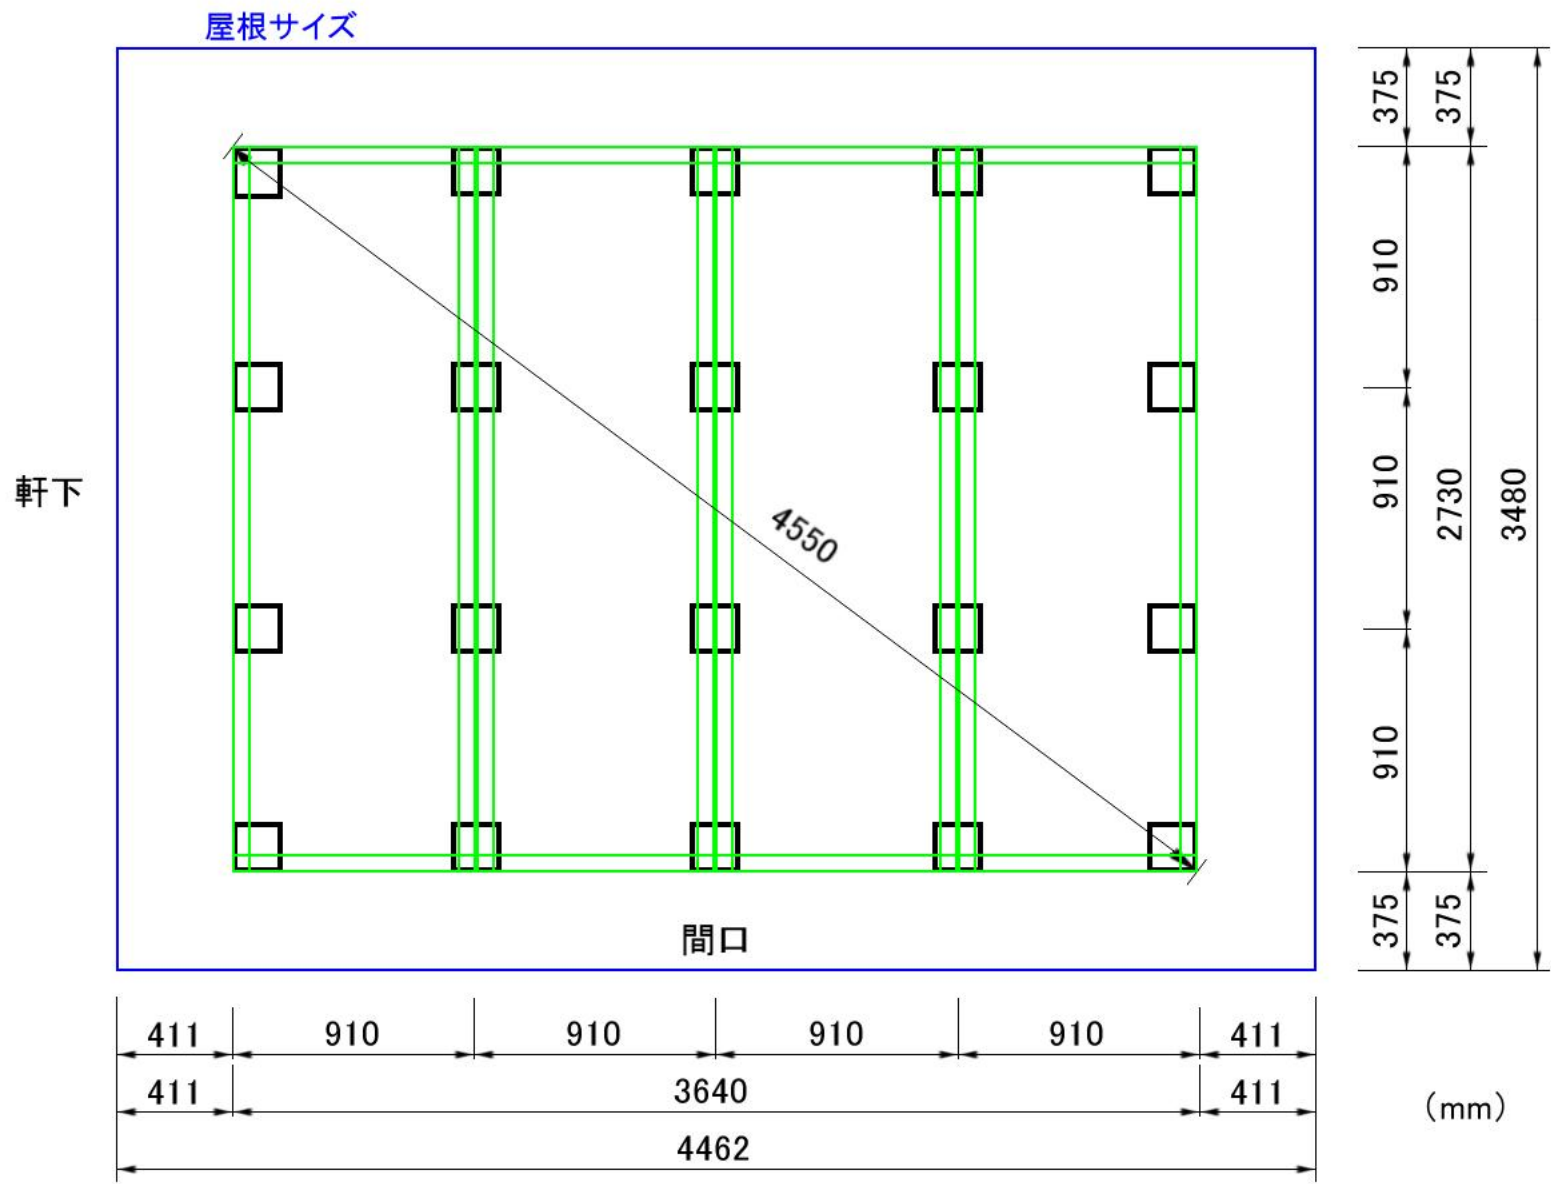

正面図

側面図

前後面(間口) **FRONT BACK PATTERN**

側面 **SIDE PATTERN**

ドア、窓位置は455mm単位でご指定いただけます