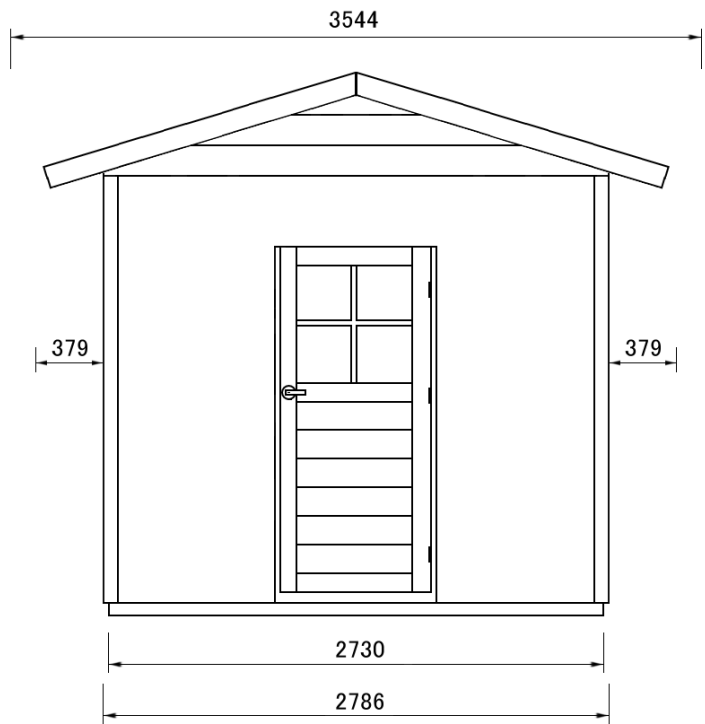

正面图

侧面图

(mm)

5282

2552 (mm)

平面図

屋根サイズ

軒下

(mm)

正面図

(mm)

前後面(間口側)・・・2面お選び下さい

側面 **SIDE PATTERN**

ドア、窓位置は455mm単位でご指定いただけます