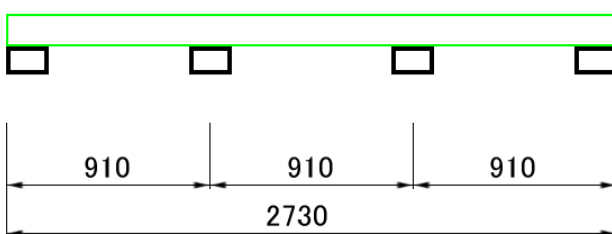

正面图

侧面图

(mm)

5282

2552 (mm)

平面図

屋根サイズ

軒下

(mm)

正面図

(mm)

前後面(間口側)・・・2面お選び下さい

側面 **SIDE PATTERN**

ドア、窓位置は455mm単位でご指定いただけます