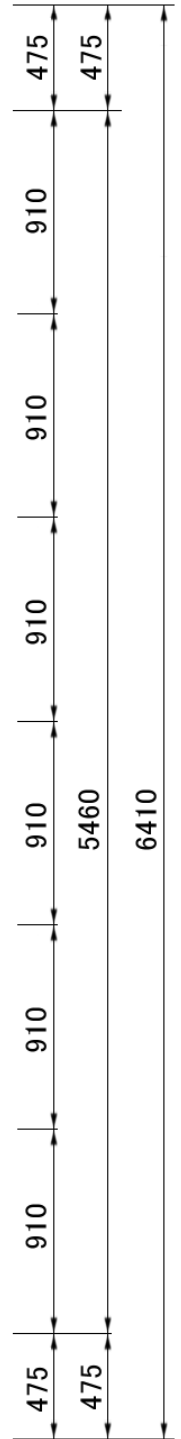

正面图

侧面图

(mm)

5282

2552 (mm)

平面図

屋根サイズ

軒下

(mm)

正面図

(mm)

前後面(間口側)・・・2面お選び下さい

側面 **SIDE PATTERN**

ドア、窓位置は455mm単位でご指定いただけます