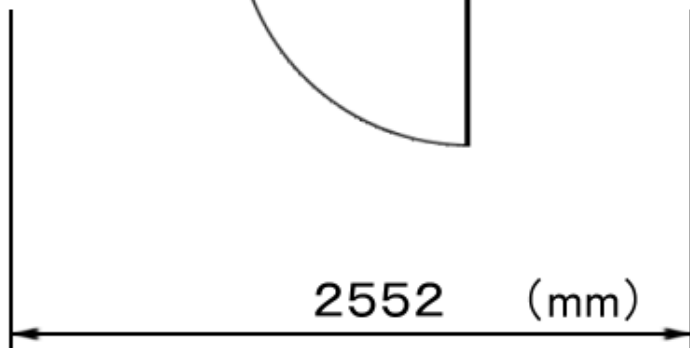

正面图

侧面图

(mm)

5282

2552 (mm)

平面図

屋根サイズ

軒下

(mm)

正面図

(mm)

前後面(間口側)・・・2面お選び下さい

側面 **SIDE PATTERN**

ドア、窓位置は455mm単位でご指定いただけます