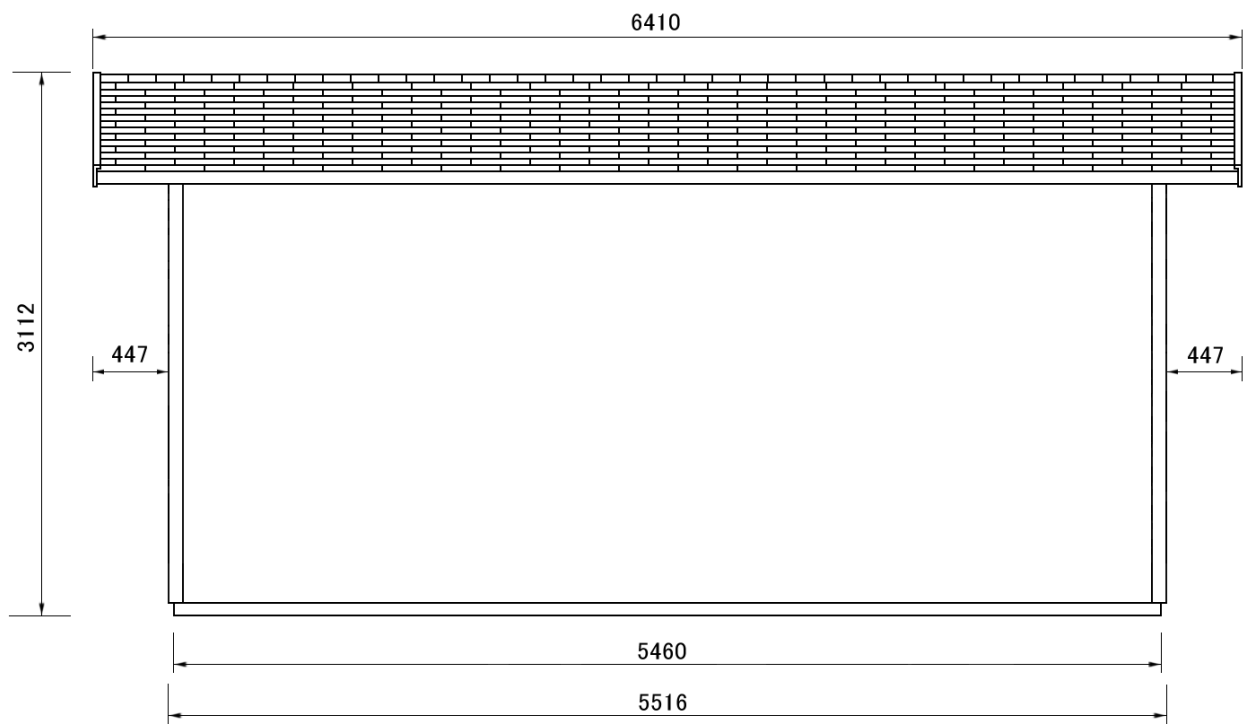

正面图

侧面图

(mm)

5282

2552 (mm)

平面図

屋根サイズ

軒下

(mm)

正面図

(mm)

前後面(間口側)・・・2面お選び下さい

側面 **SIDE PATTERN**

ドア、窓位置は455mm単位でご指定いただけます