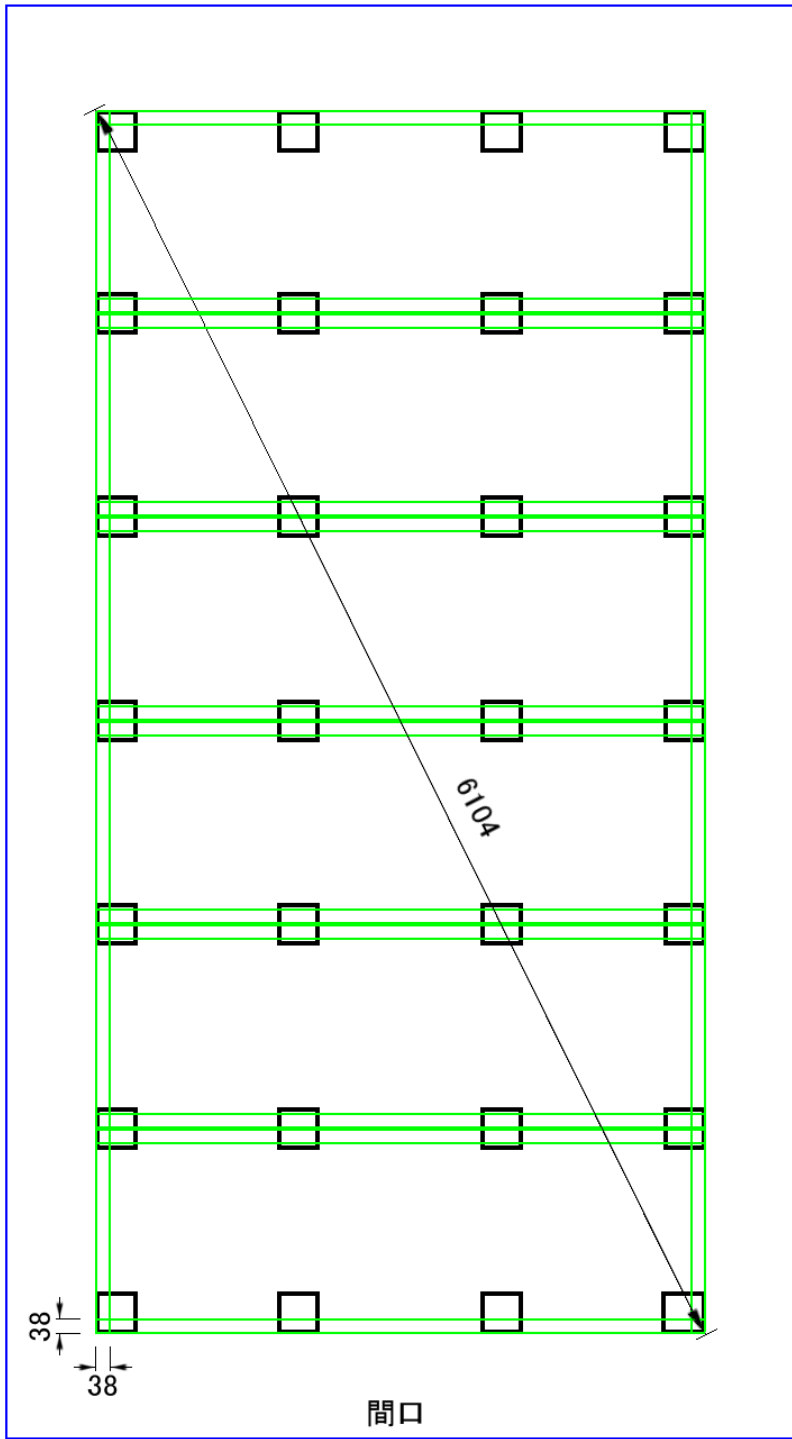

正面图

侧面图

(mm)

5282

2552 (mm)

平面図

屋根サイズ

軒下

(mm)

正面図

(mm)

前後面(間口側)・・・2面お選び下さい

側面 **SIDE PATTERN**

ドア、窓位置は455mm単位でご指定いただけます