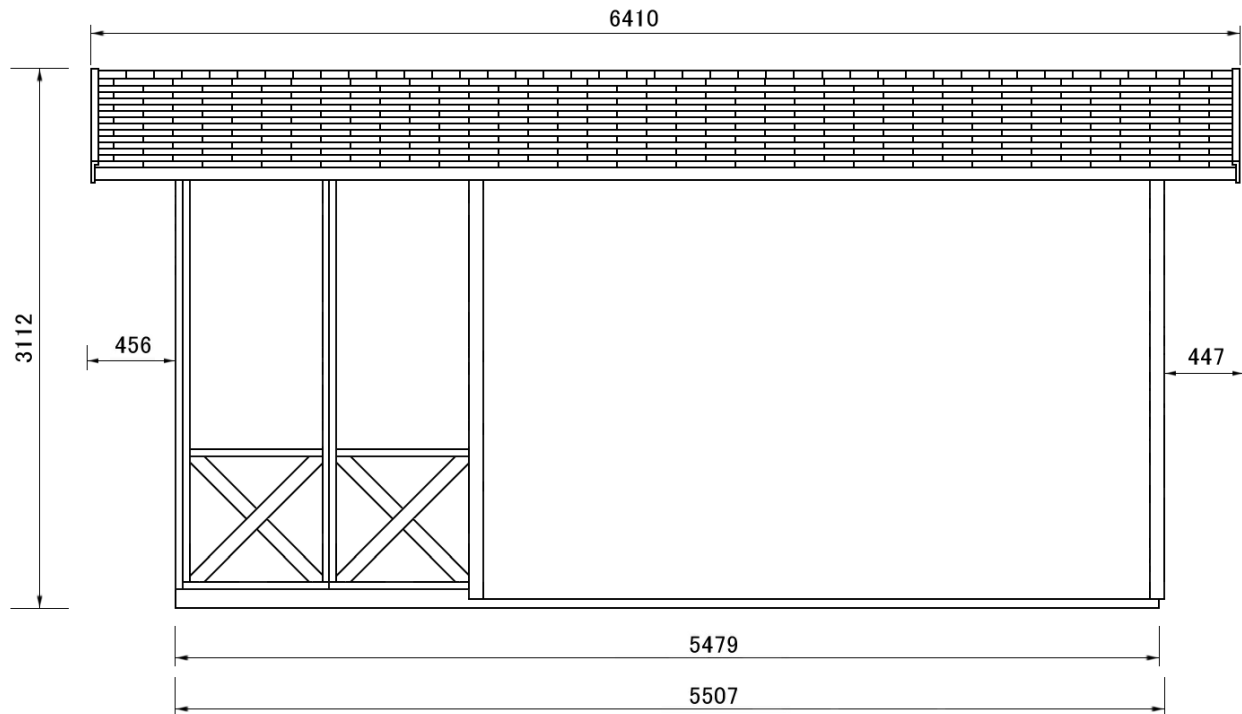

正面图

侧面图

(mm)

屋根サイズ

軒下

(mm)