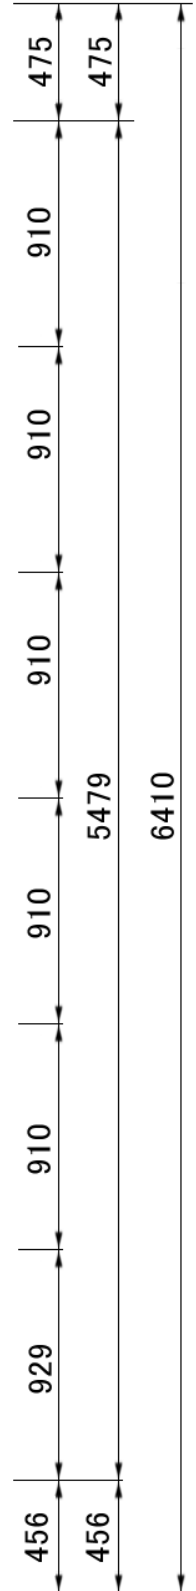

正面图

侧面图

(mm)

屋根サイズ

軒下

間口

(mm)

# 側面 **SIDE PATTERN**

ドア、窓位置は455mm単位でご指定いただけます