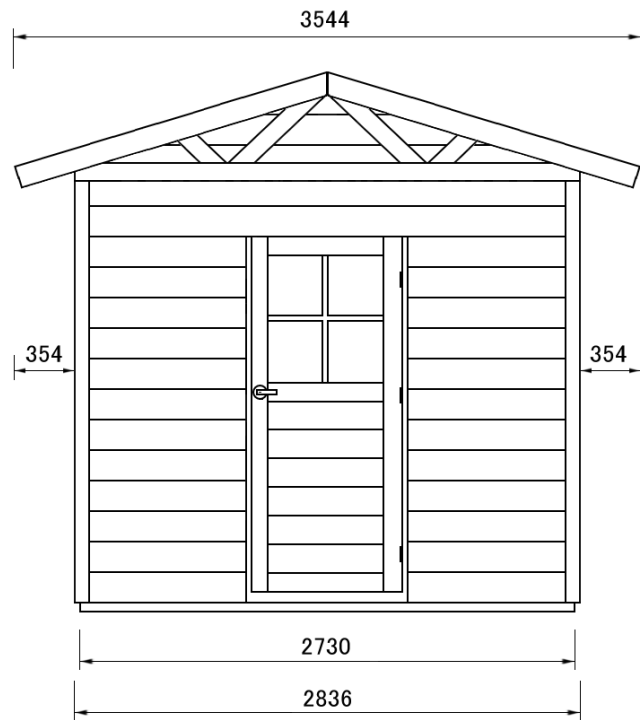

正面图

侧面图

(mm)

屋根サイズ

軒下

間口

(mm)

# 側面 **SIDE PATTERN**

ドア、窓位置は455mm単位でご指定いただけます