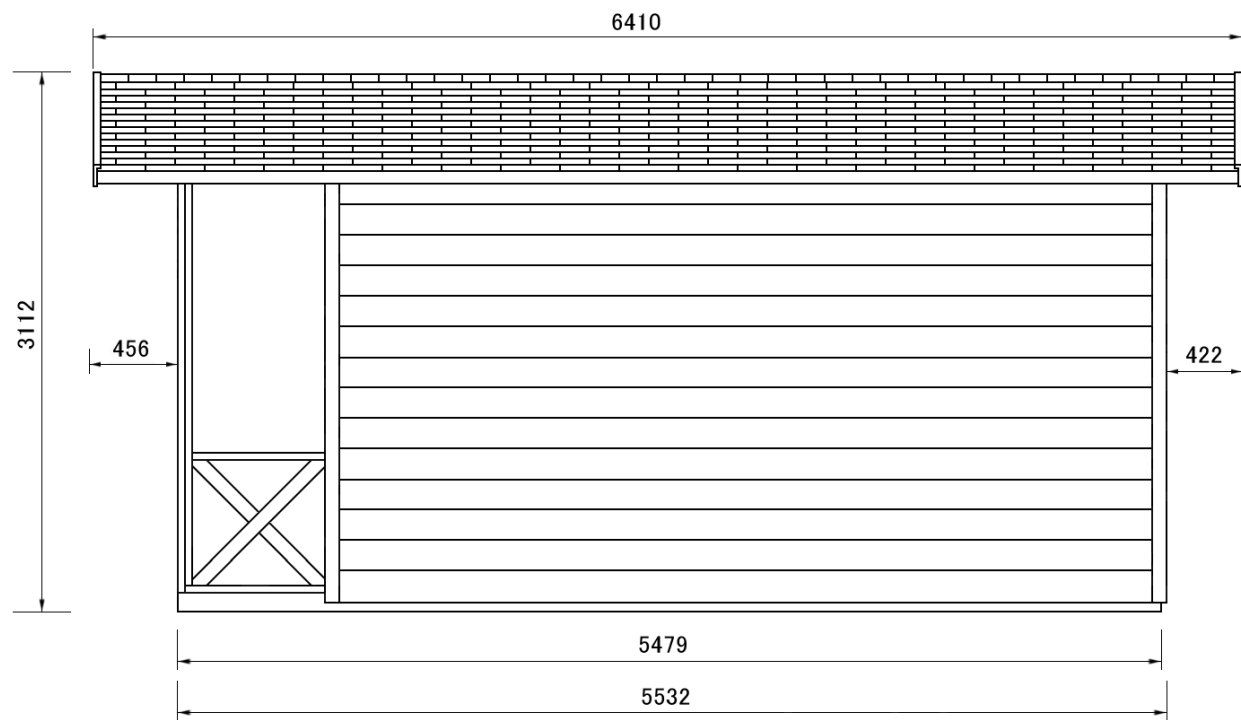

正面图

侧面图

(mm)

屋根サイズ

軒下

間口

(mm)

# 側面 **SIDE PATTERN**

ドア、窓位置は455mm単位でご指定いただけます