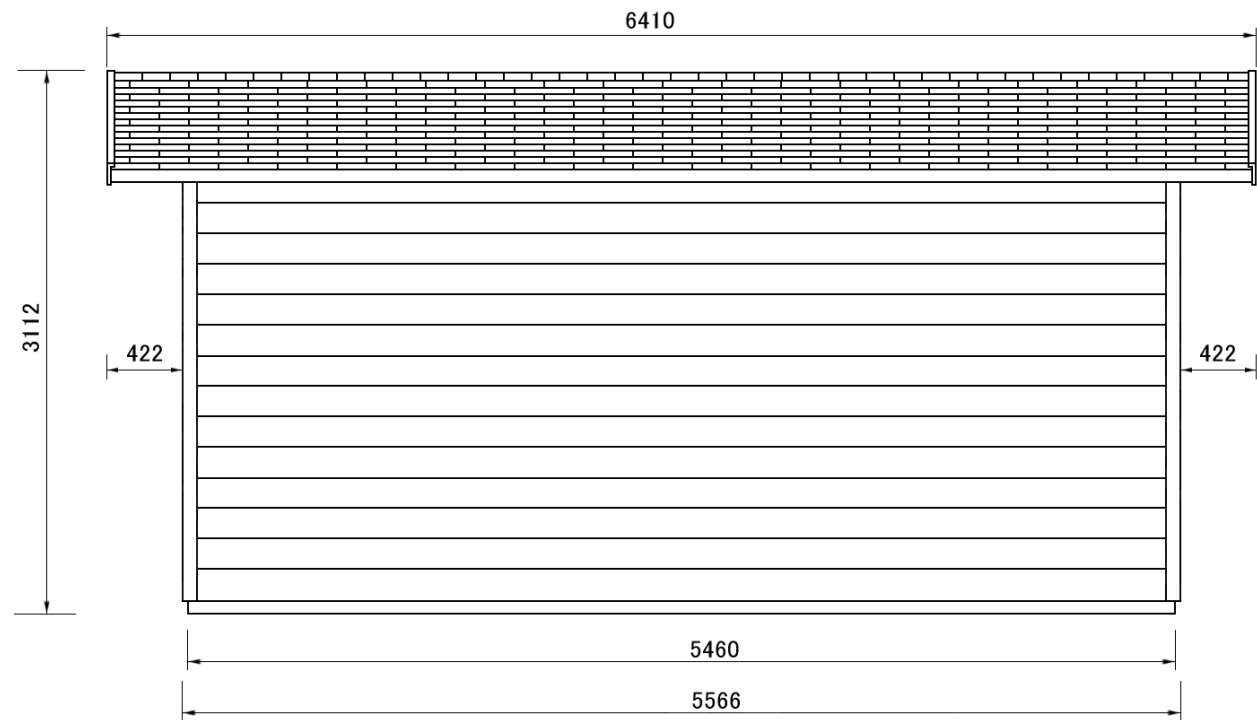

正面図

側面図

(mm)

5282

2552 (mm)

平面図

屋根サイズ

軒下

(mm)

正面図

(mm)

前後面(間口側)・・・2面お選び下さい

側面 **SIDE PATTERN**

ドア、窓位置は455mm単位でご指定いただけます