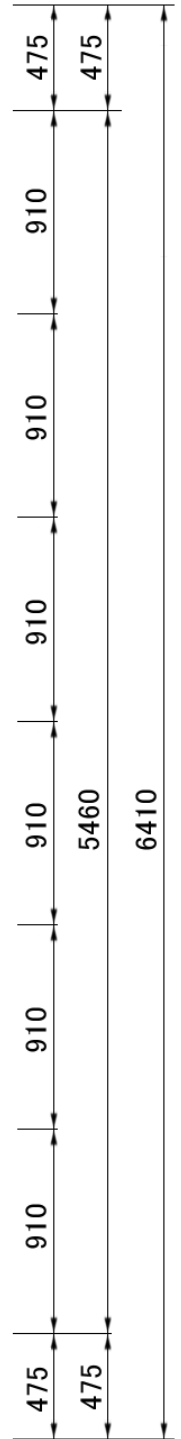

正面図

側面図

(mm)

5282

2552 (mm)

平面図

屋根サイズ

軒下

(mm)

正面図

(mm)

前後面(間口側)・・・2面お選び下さい

側面 **SIDE PATTERN**

ドア、窓位置は455mm単位でご指定いただけます