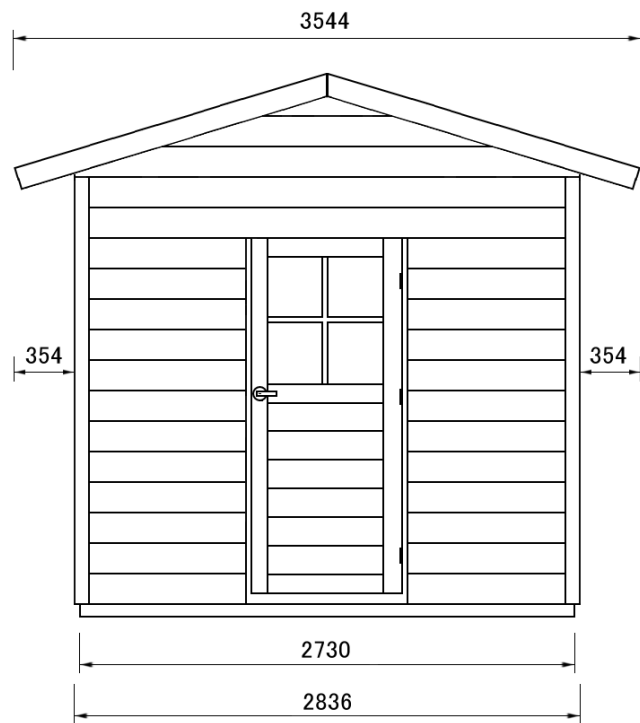

正面図

側面図

(mm)

5282

2552 (mm)

平面図

屋根サイズ

軒下

(mm)

正面図

(mm)

前後面(間口側)・・・2面お選び下さい

側面 **SIDE PATTERN**

ドア、窓位置は455mm単位でご指定いただけます