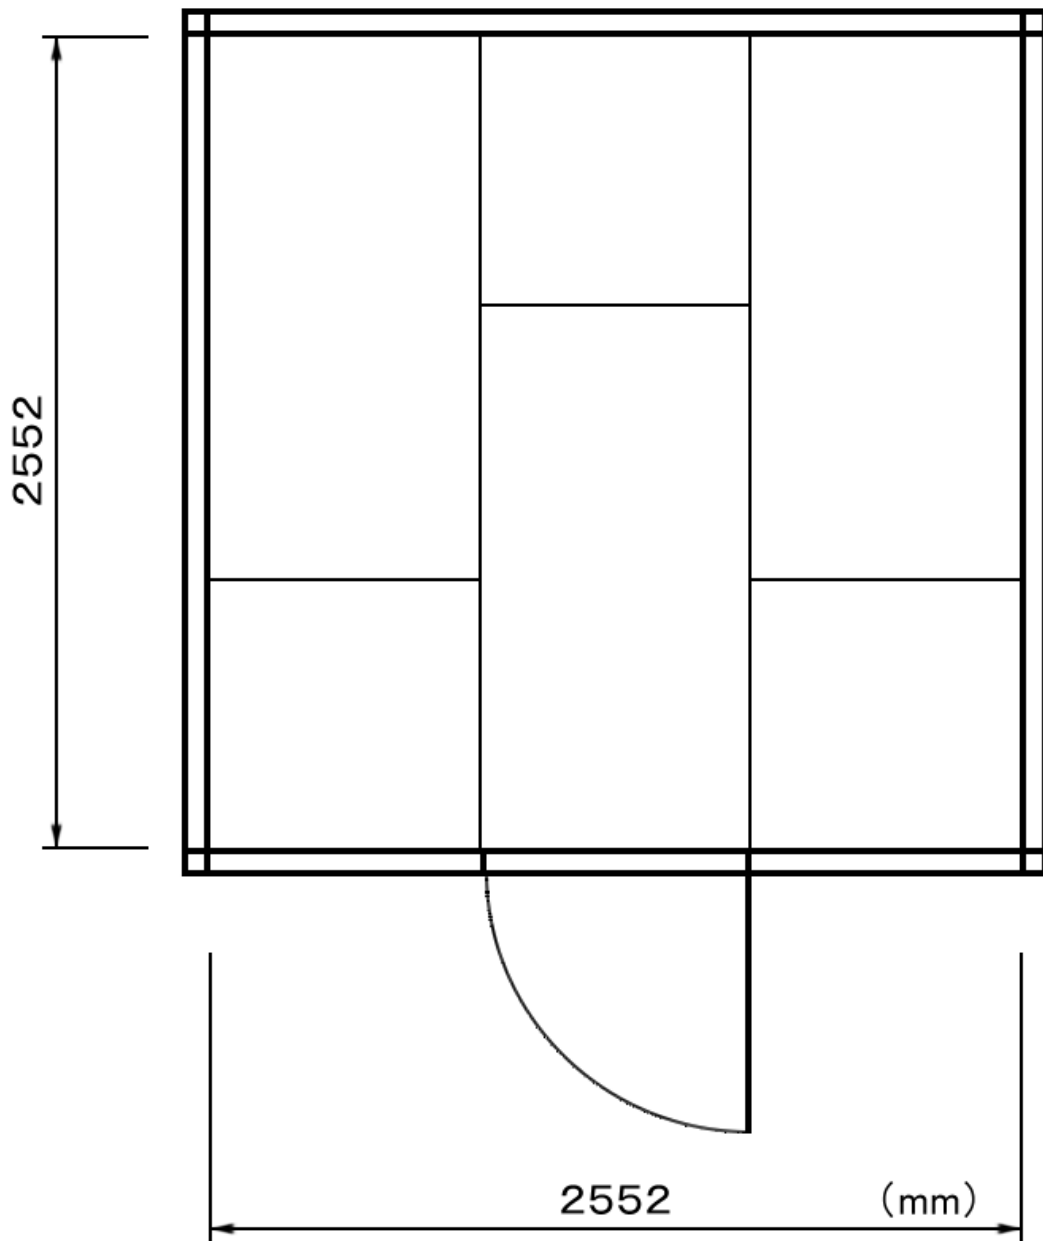

正面图

侧面图

(mm)

屋根サイズ

軒下

間口

(mm)

前後面(間口側)・・・2面お選び下さい

側面(軒下側)・・・2面お選び下さい