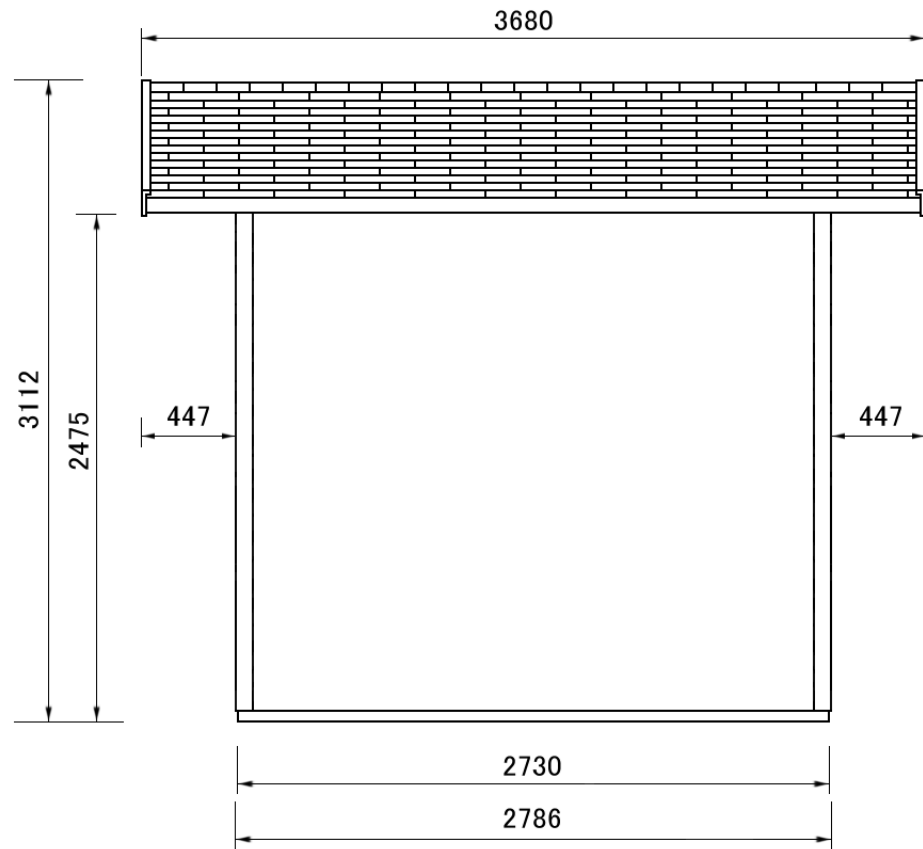

正面图

侧面图

(mm)

屋根サイズ

軒下

間口

(mm)

前後面(間口側)・・・2面お選び下さい

側面(軒下側)・・・2面お選び下さい