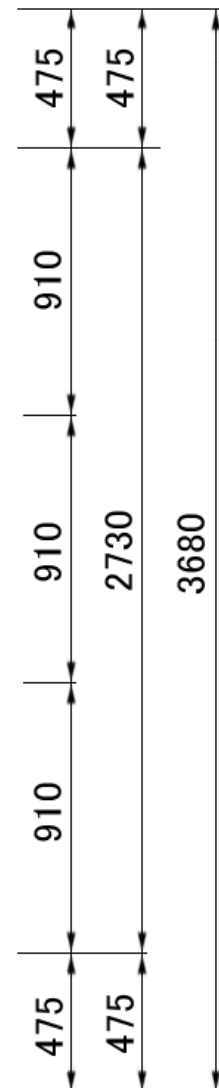

正面图

侧面图

(mm)

屋根サイズ

軒下

間口

(mm)

前後面(間口側)・・・2面お選び下さい

側面(軒下側)・・・2面お選び下さい