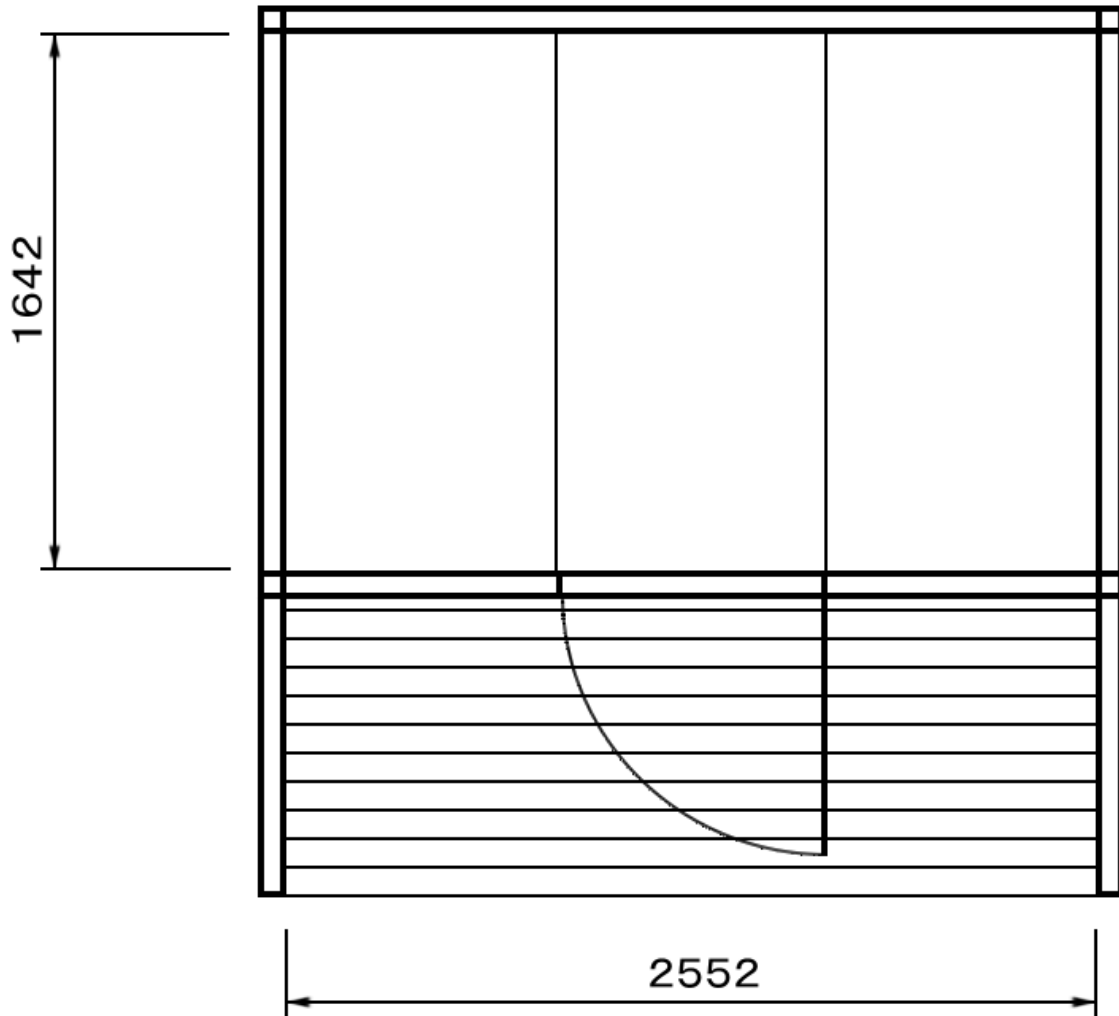

正面図

側面図

(mm)

屋根サイズ

軒下

間口

(mm)

前後面(間口側)・・・2面お選び下さい

側面(軒下側)・・・2面お選び下さい