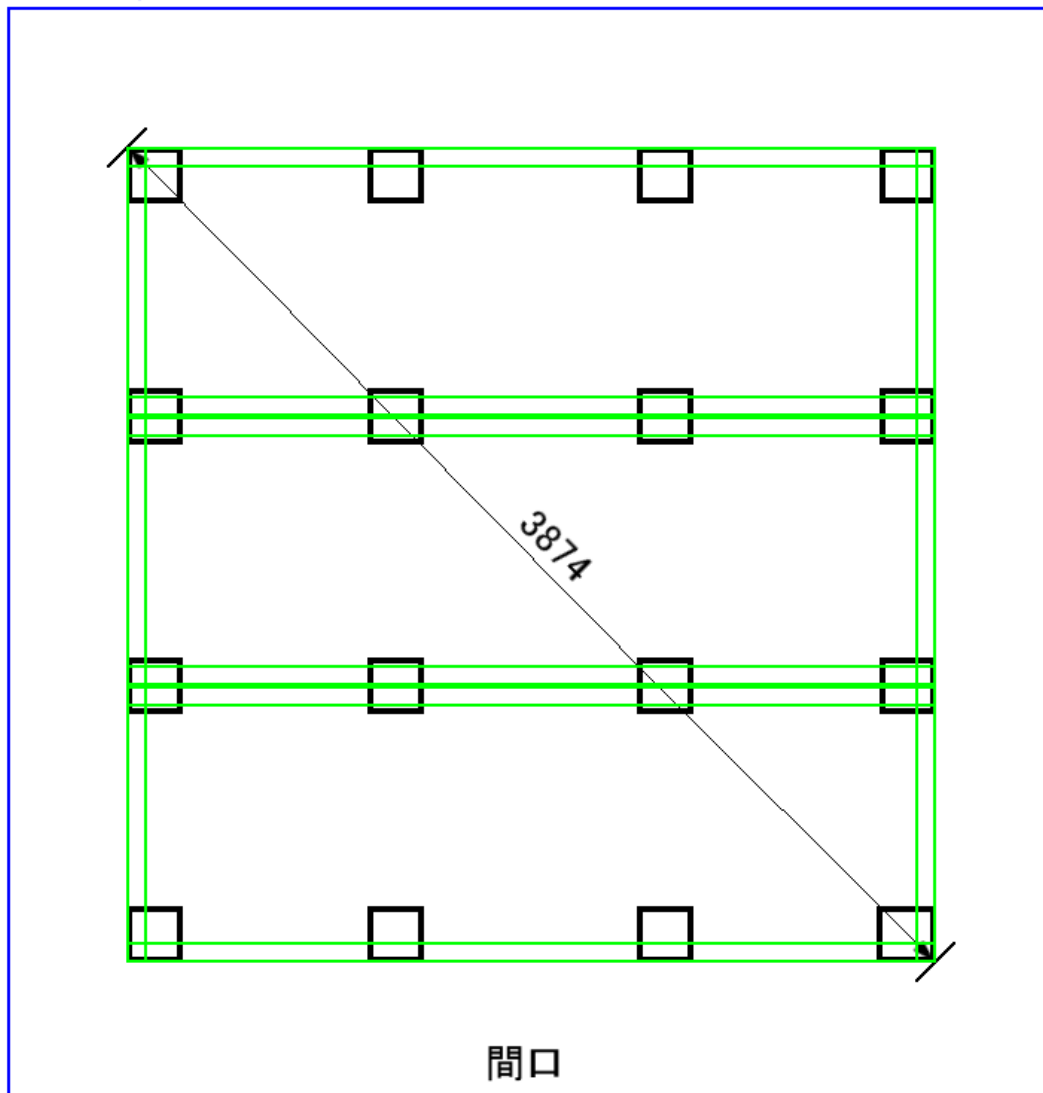

正面図

側面図

(mm)

屋根サイズ

軒下

間口

(mm)

前後面(間口側)・・・2面お選び下さい

側面(軒下側)・・・2面お選び下さい