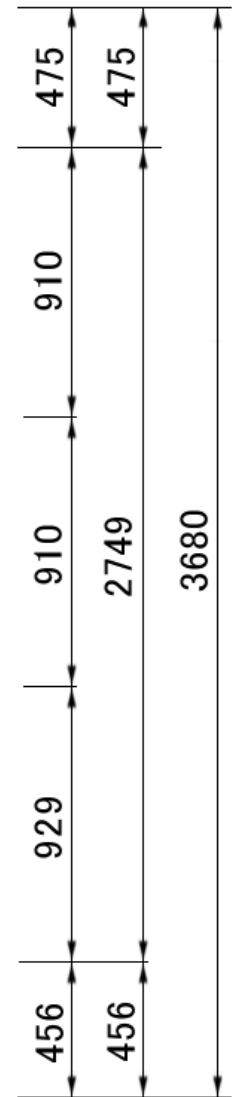

正面図

側面図

(mm)

屋根サイズ

軒下

間口

(mm)

前後面(間口側)・・・2面お選び下さい

側面(軒下側)・・・2面お選び下さい