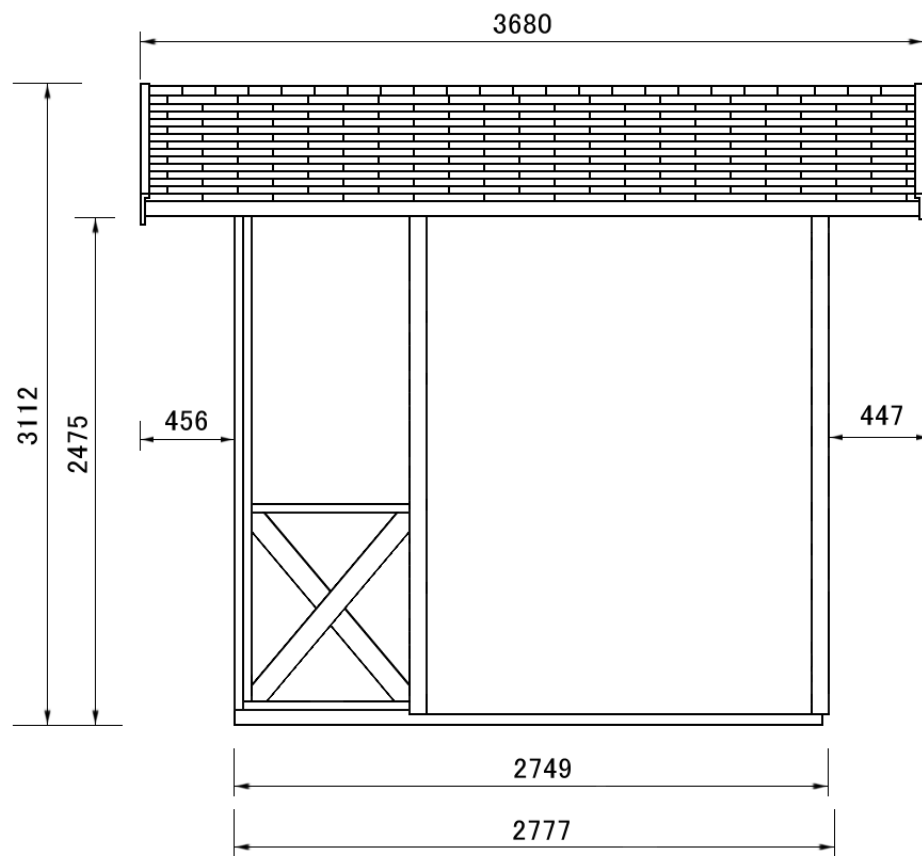

正面図

側面図

(mm)

屋根サイズ

軒下

間口

(mm)

前後面(間口側)・・・2面お選び下さい

側面(軒下側)・・・2面お選び下さい