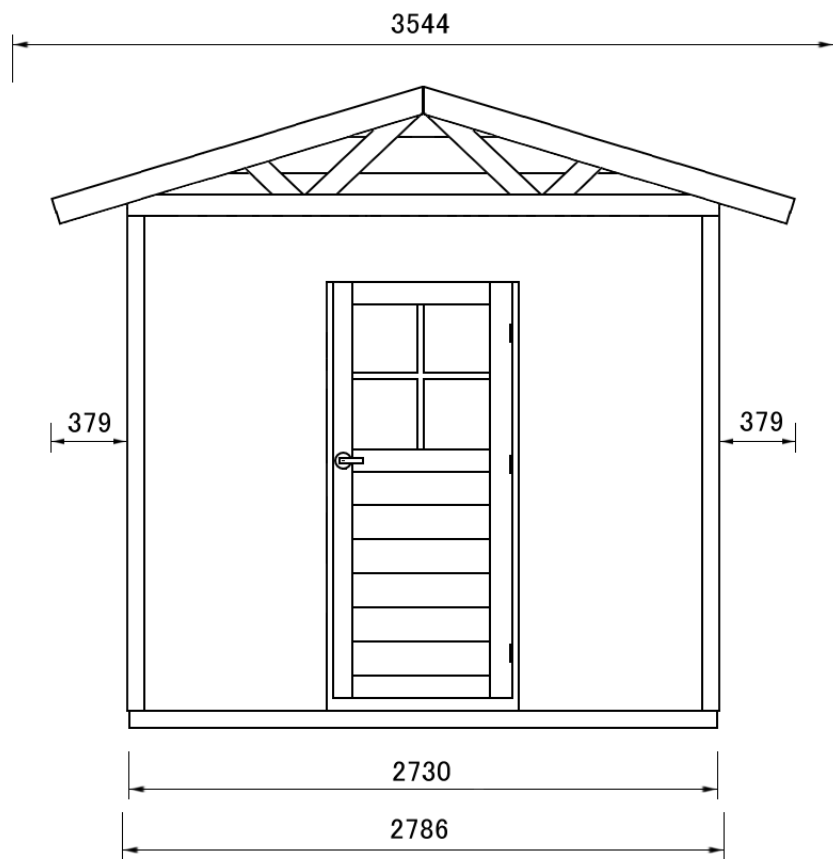

正面図

側面図

(mm)

屋根サイズ

軒下

間口

(mm)

前後面(間口側)・・・2面お選び下さい

側面(軒下側)・・・2面お選び下さい