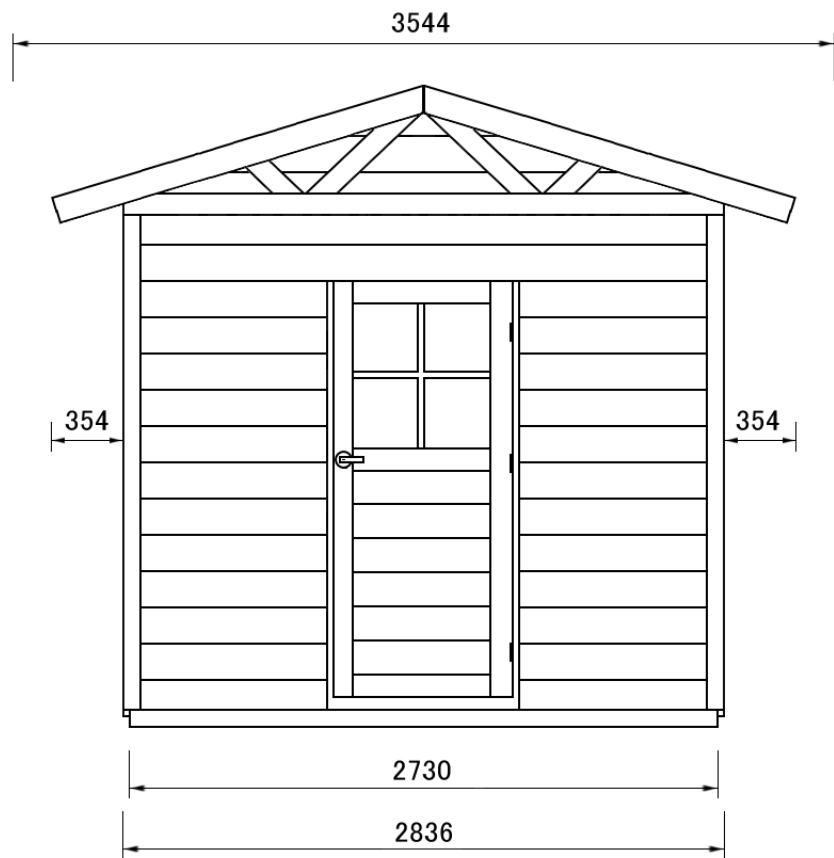

正面图

侧面图

(mm)

屋根サイズ

軒下

(mm)

前後面(間口側)・・・2面お選び下さい

側面(軒下側)・・・2面お選び下さい