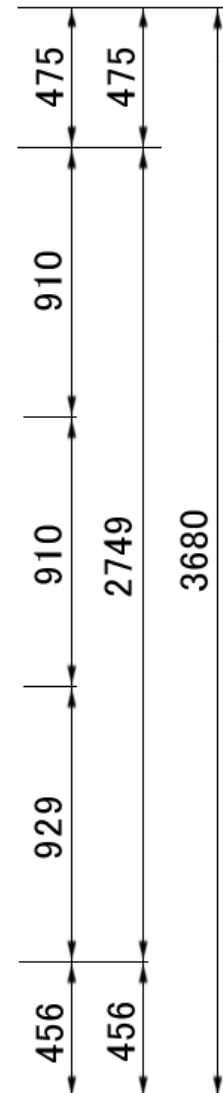

正面图

侧面图

(mm)

屋根サイズ

軒下

(mm)

前後面(間口側)・・・2面お選び下さい

側面(軒下側)・・・2面お選び下さい