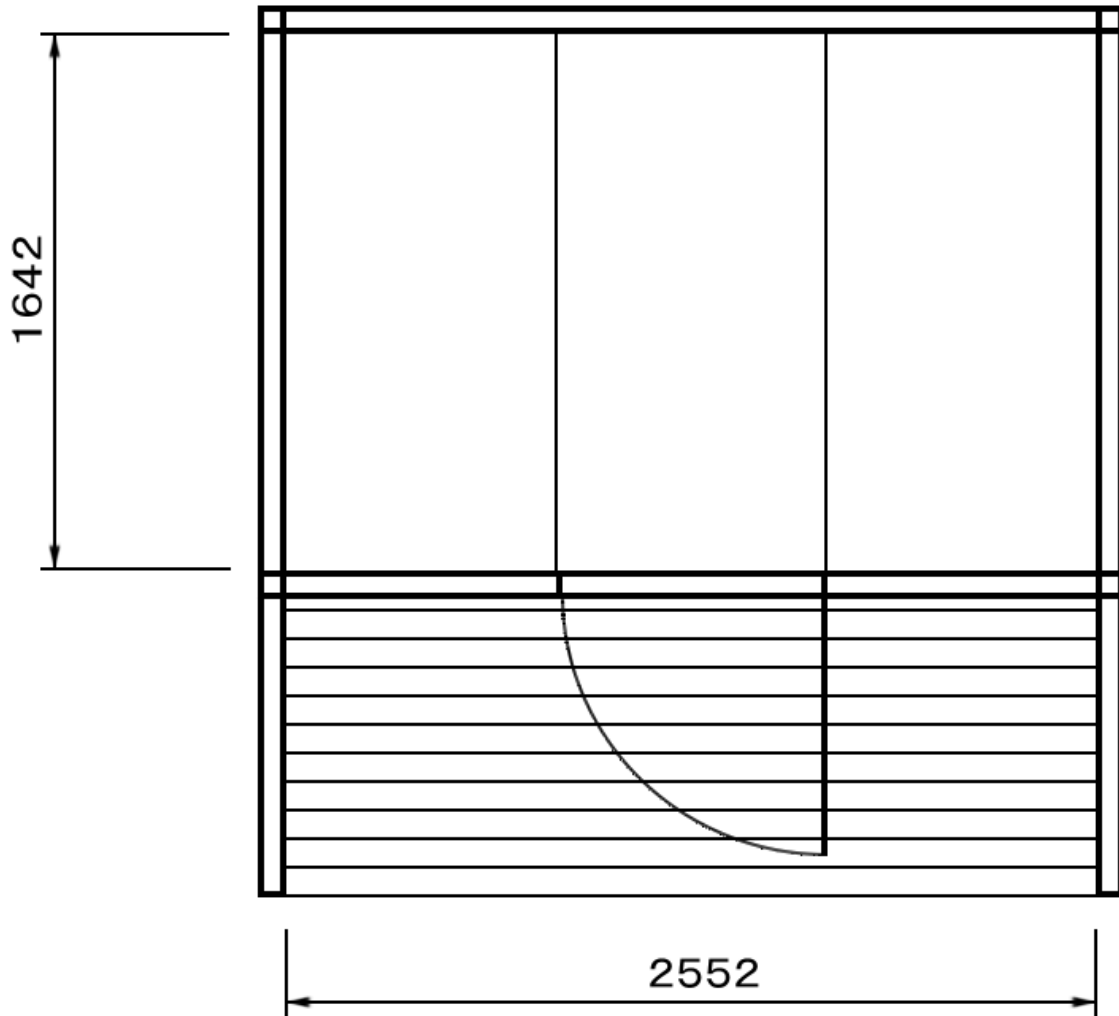

正面图

侧面图

(mm)

屋根サイズ

軒下

(mm)

前後面(間口側)・・・2面お選び下さい

側面(軒下側)・・・2面お選び下さい