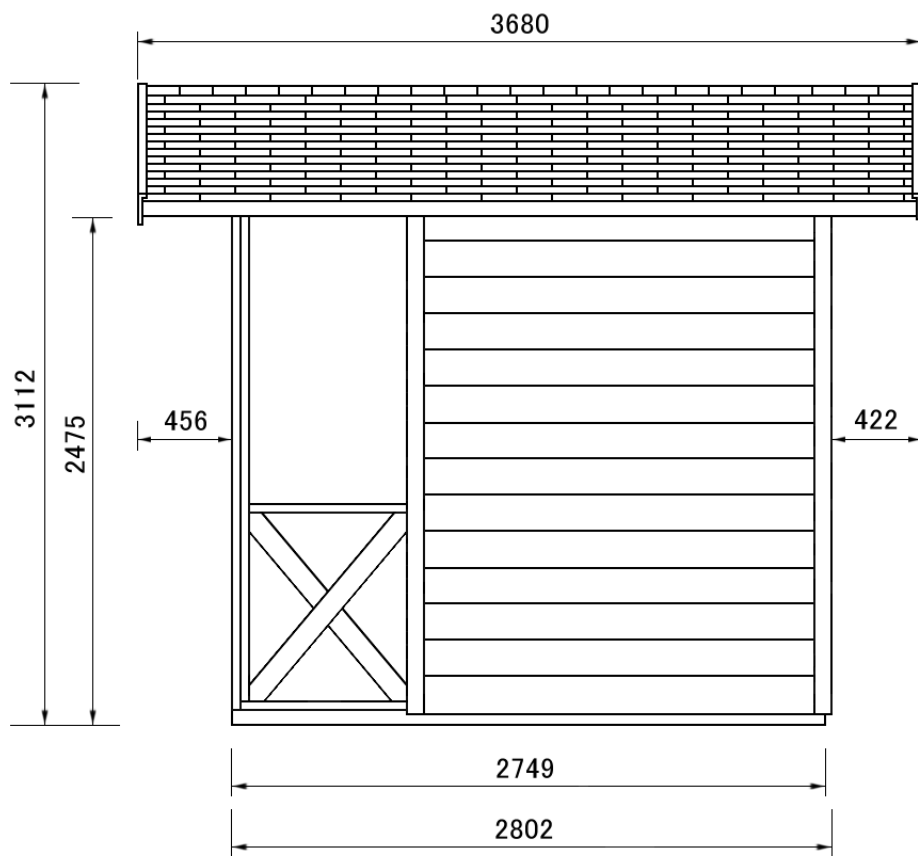

正面图

侧面图

(mm)

屋根サイズ

軒下

(mm)

前後面(間口側)・・・2面お選び下さい

側面(軒下側)・・・2面お選び下さい