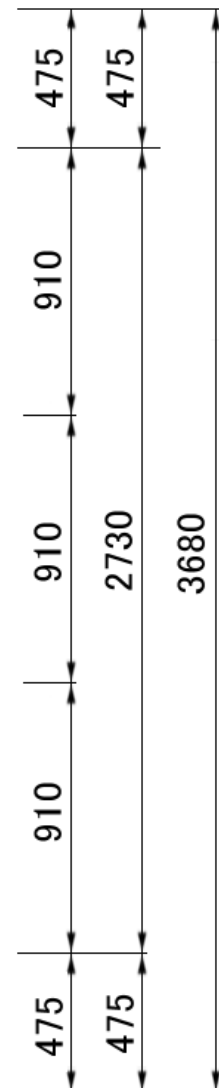

正面図

側面図

(mm)

屋根サイズ

軒下

間口

(mm)

前後面(間口側)・・・2面お選び下さい

側面(軒下側)・・・2面お選び下さい