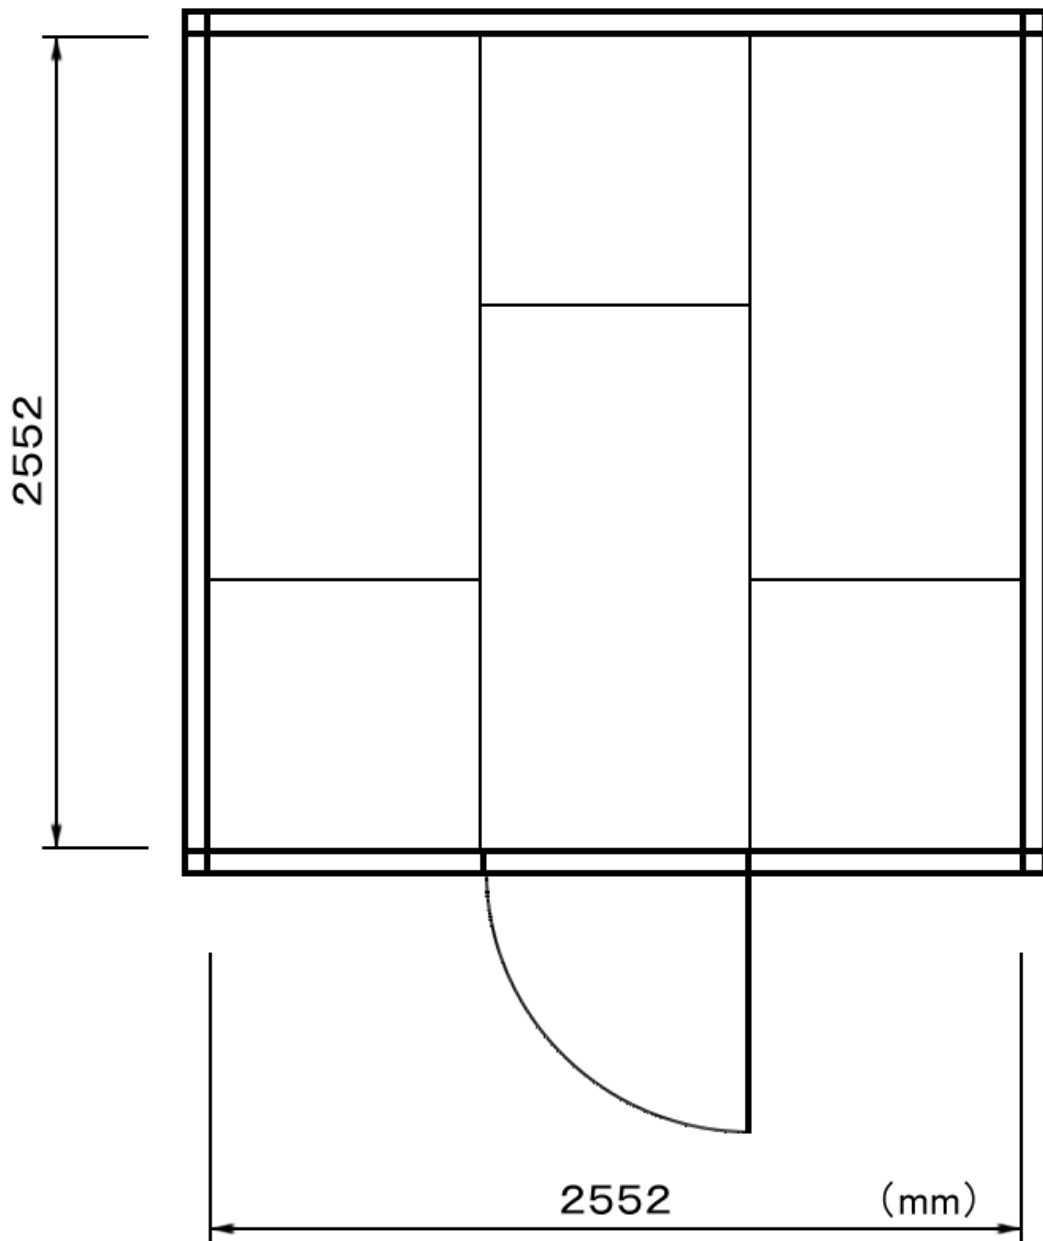

正面図

側面図

(mm)

屋根サイズ

軒下

間口

(mm)

前後面(間口側)・・・2面お選び下さい

側面(軒下側)・・・2面お選び下さい