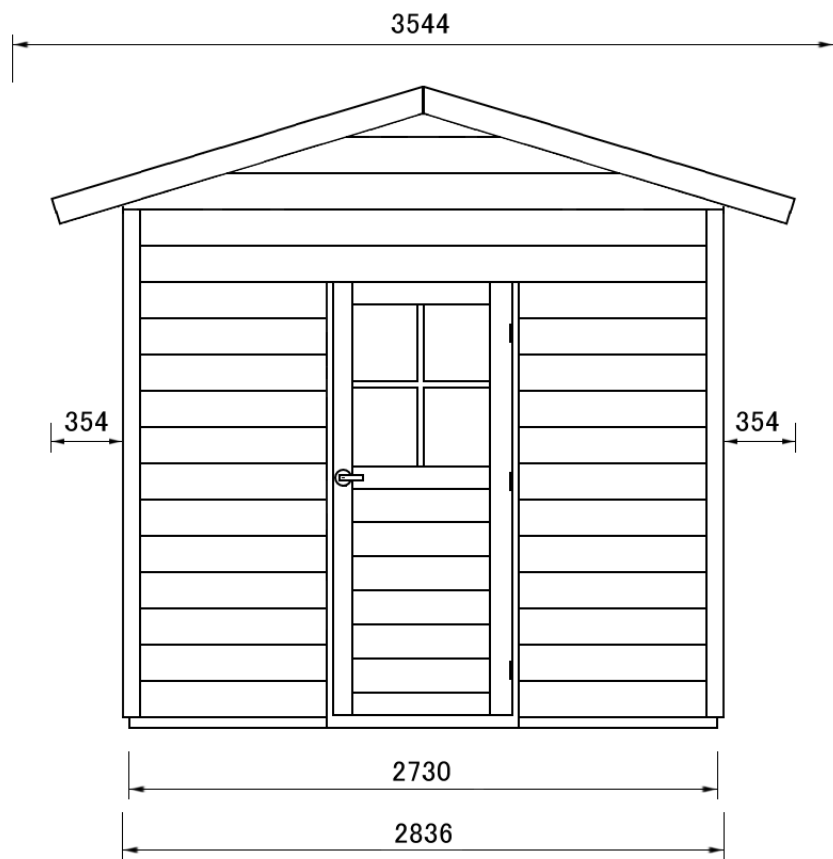

正面図

側面図

(mm)

屋根サイズ

軒下

間口

(mm)

前後面(間口側)・・・2面お選び下さい

側面(軒下側)・・・2面お選び下さい