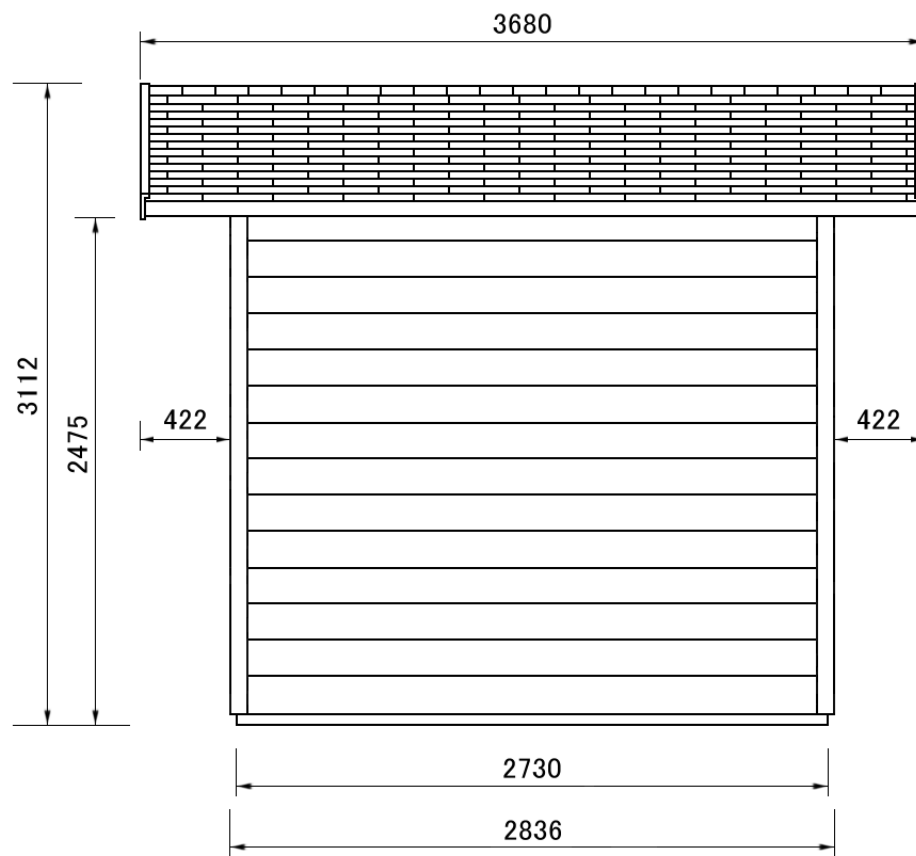

正面図

側面図

(mm)

屋根サイズ

軒下

間口

(mm)

前後面(間口側)・・・2面お選び下さい

側面(軒下側)・・・2面お選び下さい